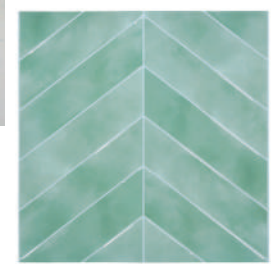

Maurice

Mell

Mindy

LES SOUBASSEMENTS

BENY

Panneau lattes et lame adhésive

Panneaux Beny - finition blanc, bois clair ou bois brun - 25xH96 cm - 29,99 € le lot de 4

LES STICKERS

CARO

Stickers muraux effet zellige/carrelage carrés -
PVC - beige - 25x25 cm - 6,99 € le lot de 2

Stickers muraux effet zellige/carrelage ellipses -
PVC - vert - 30x30 cm - 6,99 € le lot de 2

Stickers muraux effet zellige/carrelage rectangles - PVC - vert - 30x30 cm - 6,99€ le lot de 2

Stickers muraux effet zellige/carrelage chevrons -
PVC - vert clair et foncé - 30x30 cm - 6,99 € le lot de 2

Stickers muraux effet zellige/carrelage carrés - PVC - vert - 25x25 cm - 6,99 € le lot de 2

MINA