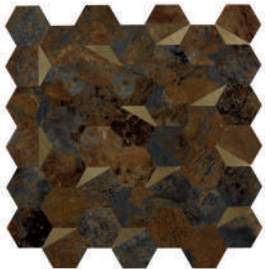

Stickers muraux effet zellige/carrelage chevrons -
PVC - vert clair et foncé - 30x30 cm - 6,99 € le lot de 2

Stickers muraux effet zellige/carrelage carrés - PVC - vert - 25x25 cm - 6,99 € le lot de 2

MINA

Carré blanc

Chevron blanc

Hexagone blanc

Stickers muraux effet carrelage/marbre et doré - 30x30 cm - 7,99 € le lot de 2

Hexagone marron

Carré marron

Chevron marron

Stickers muraux effet carrelage/marbre et doré - 30x30 cm - 7,99 € le lot de 2