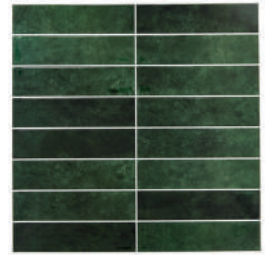

60xH240 cm - 59,99 € le lot de 2

LES PAPIERS PEINTS

Melina

Mohera

Mathis

Manuel

Papiers peints - 17,99 € le rouleau de 53cmx10m

Malo

Maurice

Mell

Mindy

LES SOUBASSEMENTS

BENY

Panneau lattes et lame adhésive

Panneaux Beny - finition blanc, bois clair ou bois brun - 25xH96 cm - 29,99 € le lot de 4

LES STICKERS

CARO

Stickers muraux effet zellige/carrelage carrés -
PVC - beige - 25x25 cm - 6,99 € le lot de 2

Stickers muraux effet zellige/carrelage ellipses -
PVC - vert - 30x30 cm - 6,99 € le lot de 2

Stickers muraux effet zellige/carrelage rectangles - PVC - vert - 30x30 cm - 6,99€ le lot de 2