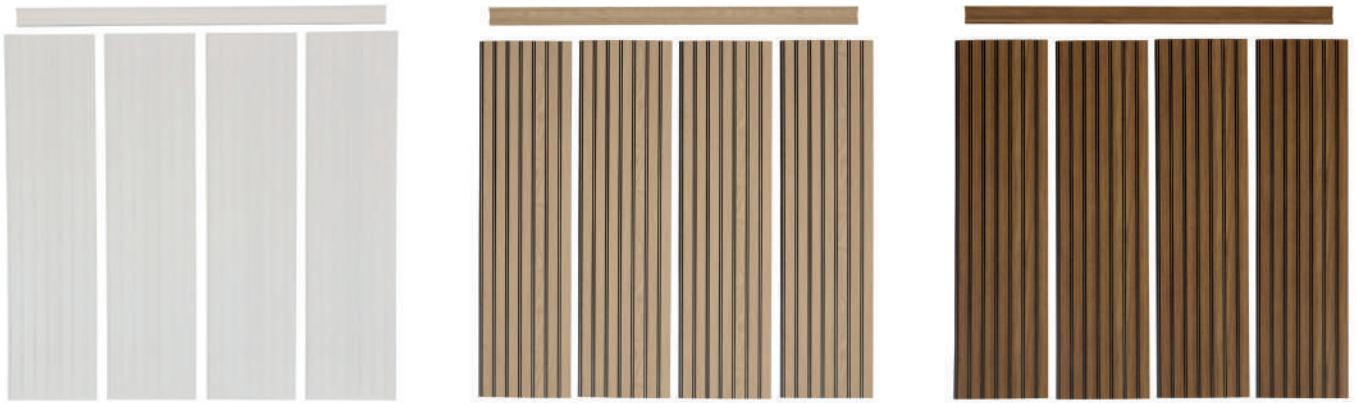

Maurice

Mell

Mindy

LES SOUBASSEMENTS

BENY

Panneau lattes et lame adhésive

Panneaux Beny - finition blanc, bois clair ou bois brun - 25xH96 cm - 29,99 € le lot de 4

LES STICKERS