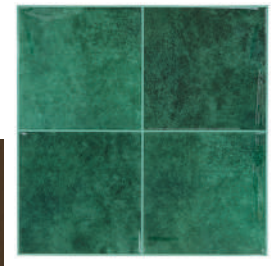

Maurice

Mell

Mindy

LES SOUBASSEMENTS

BENY

Panneau lattes et lame adhésive

Panneaux Beny - finition blanc, bois clair ou bois brun - 25xH96 cm - 29,99 € le lot de 4

LES STICKERS

CARO

Stickers muraux effet zellige/carrelage carrés -
PVC - beige - 25x25 cm - 6,99 € le lot de 2

Stickers muraux effet zellige/carrelage ellipses -
PVC - vert - 30x30 cm - 6,99 € le lot de 2

Stickers muraux effet zellige/carrelage rectangles - PVC - vert - 30x30 cm - 6,99€ le lot de 2

Stickers muraux effet zellige/carrelage chevrons -
PVC - vert clair et foncé - 30x30 cm - 6,99 € le lot de 2

Stickers muraux effet zellige/carrelage carrés - PVC - vert - 25x25 cm - 6,99 € le lot de 2

MINA