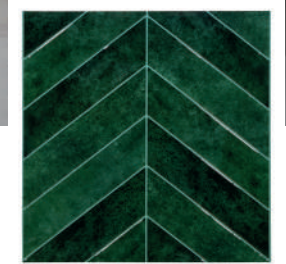

Maurice

Mell

Mindy

LES SOUBASSEMENTS

BENY

Panneau lattes et lame adhésive

Panneaux Beny - finition blanc, bois clair ou bois brun - 25xH96 cm - 29,99 € le lot de 4

LES STICKERS

CARO

Stickers muraux effet zellige/carrelage carrés -
PVC - beige - 25x25 cm - 6,99 € le lot de 2

Stickers muraux effet zellige/carrelage ellipses -
PVC - vert - 30x30 cm - 6,99 € le lot de 2

Stickers muraux effet zellige/carrelage rectangles - PVC - vert - 30x30 cm - 6,99€ le lot de 2

Stickers muraux effet zellige/carrelage chevrons -
PVC - vert clair et foncé - 30x30 cm - 6,99 € le lot de 2

Stickers muraux effet zellige/carrelage carrés - PVC - vert - 25x25 cm - 6,99 € le lot de 2

MINA