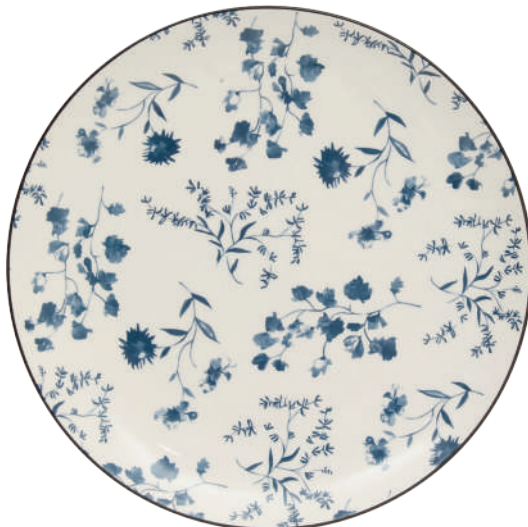

38.

39.

40.

41.

43.

42.

35. Assiette creuse Oceania - porcelaine - ø20 cm - 23,94 € les 6 **36. Couverts à salade Oceania** - bambou - 25x6 cm - 3,99 € **37. Torchons Oceania** - coton - 70x45 cm - 7,99 € les 3 **38. Assiette plate Oceania** - porcelaine - ø27 cm - 23,94 € les 6 **39. Vase Ocea** - dolomite - 16,5x11xH25 cm - 9,99 € **40. Déco corail Ocea** - polyrésine - 17x8,5xH17 cm - 7,99 € **41. Assiette à dessert Oceania** - porcelaine - ø19 cm - 17,94 € **42. Plat Oceania** - céramique - 31x16 cm - 7,99 € **43. Set apéritif Oceania** - céramique et bambou - 48x10 cm - 11,99 €

44.

45.

46.

47.

48.

44. Bouteille Aqua - verre - 1 litre - 3,99 € **45. Carafe Oceania** - verre - 54 cl - 9x7xH27 cm - 2,49 € **46. Gobelet haut Aqua** - verre - 310 ml - ø8xH12,5 cm - 2,49 € **47. Gobelet haut Celia** - verre - 300 ml - ø6,5xH13,5 cm - 14,94 € les 6 **48. Gobelet bas Celia** - verre - 310 ml - ø8xH9,5 cm - 17,94 € les 6

UMAMI

49.

50.

52.

51.

53.

54.

55.