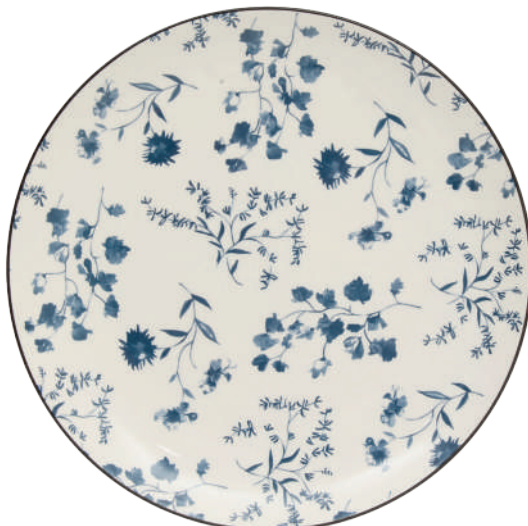

38.

39.

40.

41.

43.

42.

35. Assiette creuse Oceania - porcelaine - ø20 cm - 23,94 € les 6 **36. Couverts à salade Oceania** - bambou - 25x6 cm - 3,99 € **37. Torchons Oceania** - coton - 70x45 cm - 7,99 € les 3 **38. Assiette plate Oceania** - porcelaine - ø27 cm - 23,94 € les 6 **39. Vase Ocea** - dolomite - 16,5x11xH25 cm - 9,99 € **40. Déco corail Ocea** - polyrésine - 17x8,5xH17 cm - 7,99 € **41. Assiette à dessert Oceania** - porcelaine - ø19 cm - 17,94 € **42. Plat Oceania** - céramique - 31x16 cm - 7,99 € **43. Set apéritif Oceania** - céramique et bambou - 48x10 cm - 11,99 €

44.

45.

46.

47.

48.

44. Bouteille Aqua - verre - 1 litre - 3,99 € **45. Carafe Oceania** - verre - 54 cl - 9x7xH27 cm - 2,49 € **46. Gobelet haut Aqua** - verre - 310 ml - ø8xH12,5 cm - 2,49 € **47. Gobelet haut Celia** - verre - 300 ml - ø6,5xH13,5 cm - 14,94 € les 6 **48. Gobelet bas Celia** - verre - 310 ml - ø8xH9,5 cm - 17,94 € les 6

UMAMI

49.

50.

52.

51.

53.

54.

55.