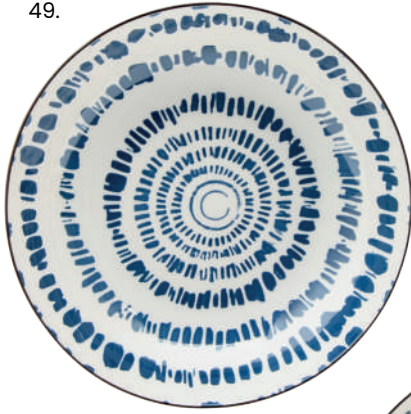

38.

39.

40.

41.

43.

42.

35. Assiette creuse Oceania - porcelaine - ø20 cm - 23,94 € les 6 **36. Couverts à salade Oceania** - bambou - 25x6 cm - 3,99 € **37. Torchons Oceania** - coton - 70x45 cm - 7,99 € les 3 **38. Assiette plate Oceania** - porcelaine - ø27 cm - 23,94 € les 6 **39. Vase Ocea** - dolomite - 16,5x11xH25 cm - 9,99 € **40. Déco corail Ocea** - polyrésine - 17x8,5xH17 cm - 7,99 € **41. Assiette à dessert Oceania** - porcelaine - ø19 cm - 17,94 € **42. Plat Oceania** - céramique - 31x16 cm - 7,99 € **43. Set apéritif Oceania** - céramique et bambou - 48x10 cm - 11,99 €

44.

45.

46.

47.

48.

44. Bouteille Aqua - verre - 1 litre - 3,99 € **45. Carafe Oceania** - verre - 54 cl - 9x7xH27 cm - 2,49 € **46. Gobelet haut Aqua** - verre - 310 ml - ø8xH12,5 cm - 2,49 € **47. Gobelet haut Celia** - verre - 300 ml - ø6,5xH13,5 cm - 14,94 € les 6 **48. Gobelet bas Celia** - verre - 310 ml - ø8xH9,5 cm - 17,94 € les 6

UMAMI

49.

50.

52.

51.

53.

54.

55.