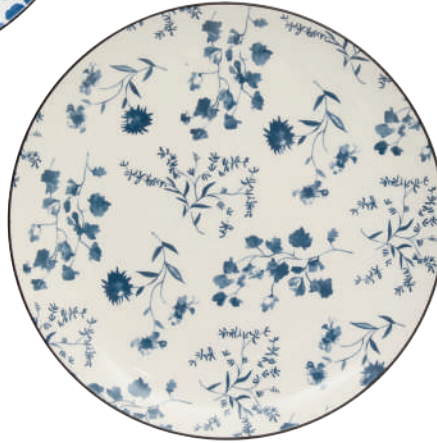

UMAMI

49.

50.

52.

51.

53.

54.

55.

56.

57.

49. Assiette creuse Umami - porcelaine - \varnothing 20 cm - 23,94 € les 6 **50. Coupelle Umami** - porcelaine - \varnothing 12xH6 cm - 2,49 € **51. Assiette à dessert Umami** - porcelaine - \varnothing 19,5 cm - 17,94 € les 6 **52. Assiette plate Umami** - porcelaine - \varnothing 26,5 cm - 23,94 € les 6 **53. Mug Umami** - porcelaine - 310 ml - 12x8xH10 cm - 3,49 € **54. Set de table Sandrine** - polyester - 45x30 cm - 2,99 € **55. Gobelet Opera** - verre - 360 ml - \varnothing 8,5xH10 cm - 7,74 € les 6 **56. Vase Melty** - verre - \varnothing 14xH20,5cm - 9,99 € **57. Carafe Clarillo** - verre - 1,65 litres - \varnothing 16,5xH26 cm - 14,99 €