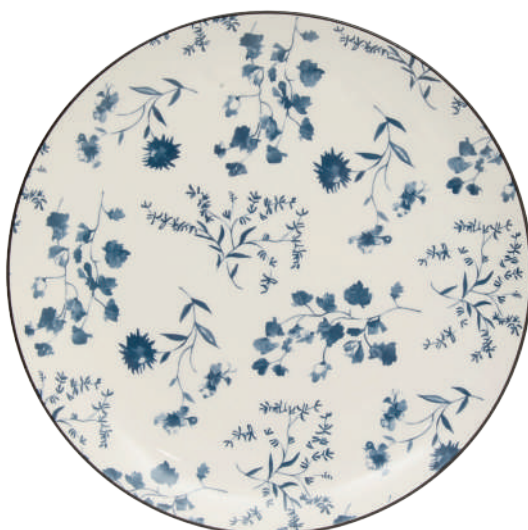

38.

39.

40.

41.

43.

42.

35. Assiette creuse Oceania - porcelaine - ø20 cm - 23,94 € les 6 **36. Couverts à salade Oceania** - bambou - 25x6 cm - 3,99 € **37. Torchons Oceania** - coton - 70x45 cm - 7,99 € les 3 **38. Assiette plate Oceania** - porcelaine - ø27 cm - 23,94 € les 6 **39. Vase Ocea** - dolomite - 16,5x11xH25 cm - 9,99 € **40. Déco corail Ocea** - polyrésine - 17x8,5xH17 cm - 7,99 € **41. Assiette à dessert Oceania** - porcelaine - ø19 cm - 17,94 € **42. Plat Oceania** - céramique - 31x16 cm - 7,99 € **43. Set apéritif Oceania** - céramique et bambou - 48x10 cm - 11,99 €

44.

45.

46.

47.

48.

44. Bouteille Aqua - verre - 1 litre - 3,99 € **45. Carafe Oceania** - verre - 54 cl - 9x7xH27 cm - 2,49 € **46. Gobelet haut Aqua** - verre - 310 ml - ø8xH12,5 cm - 2,49 € **47. Gobelet haut Celia** - verre - 300 ml - ø6,5xH13,5 cm - 14,94 € les 6 **48. Gobelet bas Celia** - verre - 310 ml - ø8xH9,5 cm - 17,94 € les 6

UMAMI

49.

50.

52.

51.

53.

54.

55.