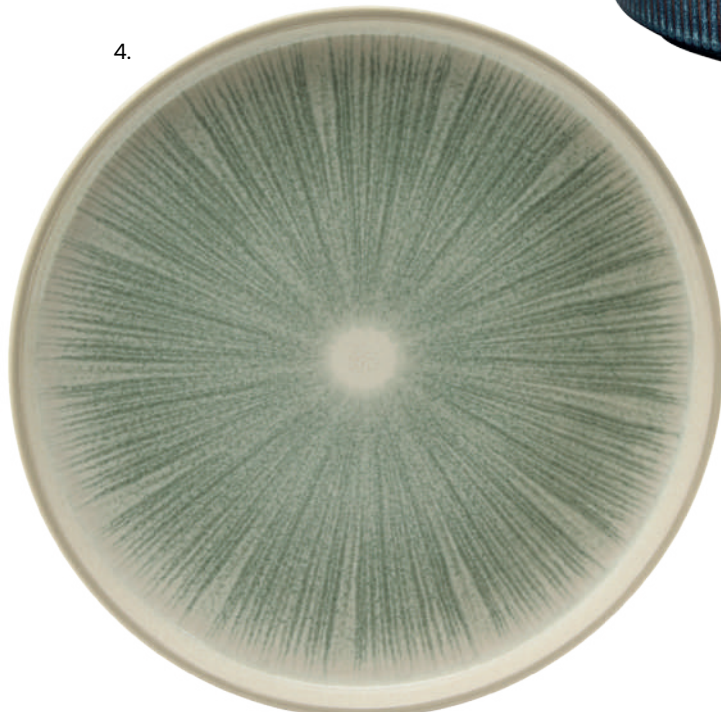

Atmosphera, ou l'art de la table du quotidien, tout simplement.

EVA

1. Assiette à dessert Eva - céramique - ø21,5 cm - 27,96 € les 4 **2. Vase Fleur de Rose** - verre - ø17xH23,5 cm - 14,99 € **3. Assiette creuse Eva** - céramique - ø19cm - 31,96 € les 4 **4. Assiette plate Eva** - céramique - ø27 cm - 31,96 € les 4 **5. Verre à pied Ema** - verre - 250 ml - ø8xH14 cm - 10,74 € **6. Gobelet bas Ema** - verre - 25 cl - ø7,5xH9 cm - 8,94€ les 6