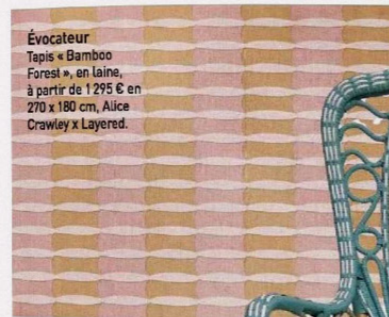

Calice
Photophore,
en rotin,
godet en
verre, Ø 11 x
H 19 cm,
24,90 €,
Becquet.

Évasion à Phuket, *luxuriance et soleil toute l'année.*

Évocateur
Tapis « Bamboo
Forest », en laine,
à partir de 1 295 € en
270 x 180 cm, Alice
Crawley x Layered.